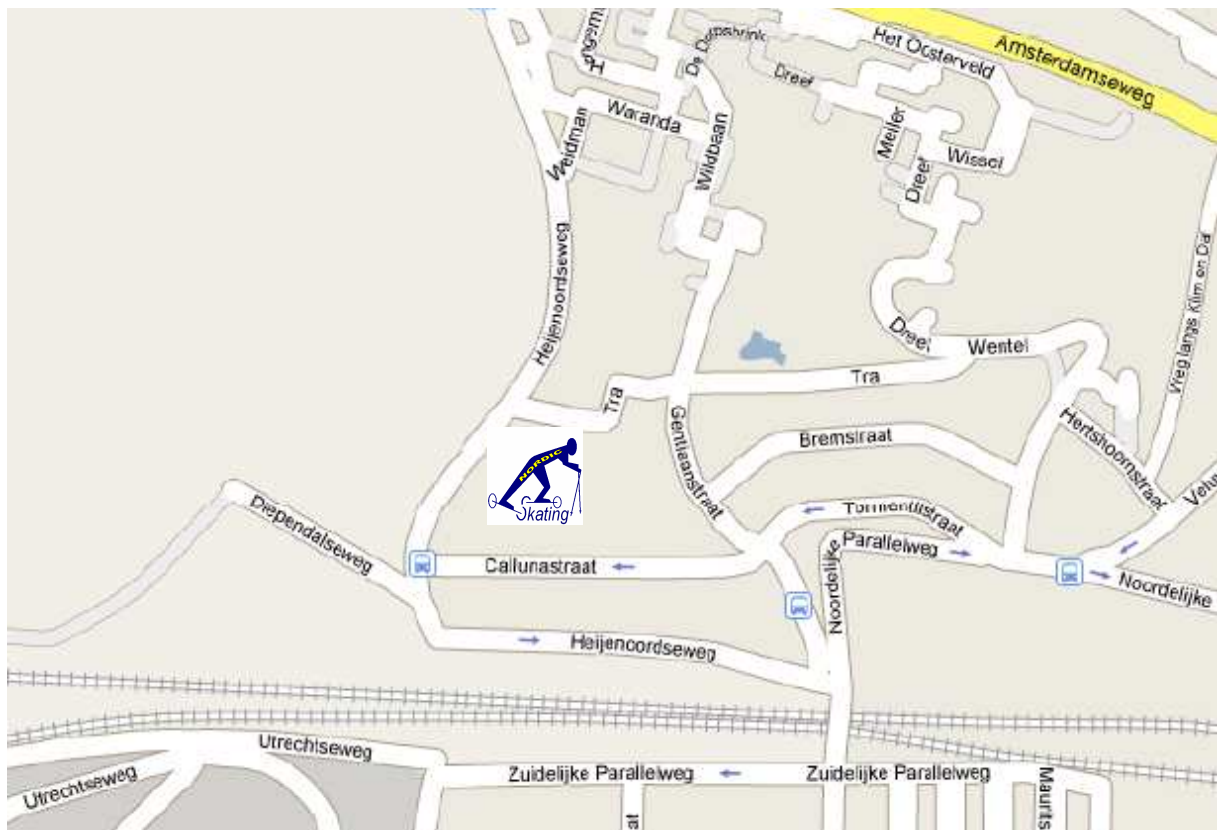

Routebeschrijving Nordic-skating/Mountainboarden

De groene pijl (de nordic-skating/mountainboard locatie) ziet u hieronder in detail.

De Nordic-skating bus staat geparkeerd op de Tra (tussen de Heijenoordseweg en de Gentiaanstraat) ter hoogte van een duidelijk zichtbaar onverhard voetbalveld. Tomtomadres: Tra 10 te Arnhem